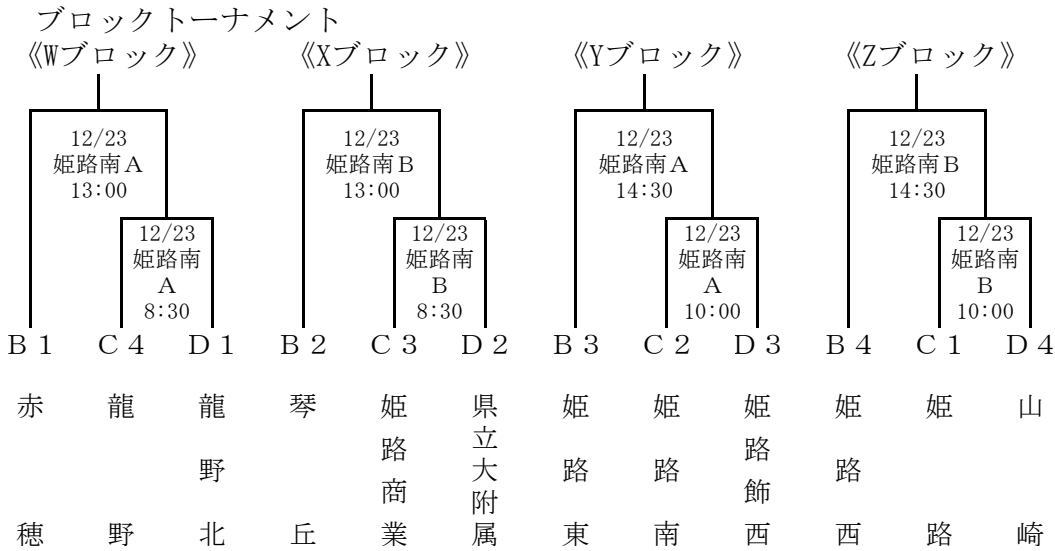

第67回兵庫県高等学校新人選抜優勝大会西播地区2次予選

日程 12月21日(日) 上郡高校
12月23日(火) 姫路南高校

日時 平成26年 12月21日(日) 23(火)
会場 上郡高校(21日) 姫路南高校(23日)

男子

男子敗者復活戦

女子

試合結果

男子ブロックトーナメント 1回戦