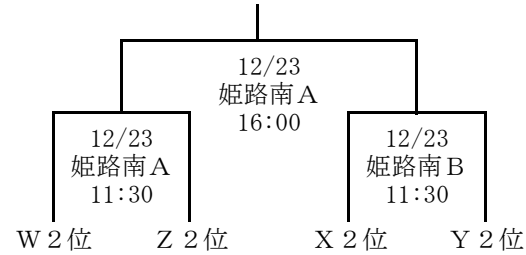

第67回兵庫県高等学校新人選抜優勝大会西播地区2次予選

日程 12月21日(日) 上郡高校
12月23日(火) 姫路南高校

日時 平成26年 12月21日(日) 23(火)
会場 上郡高校(21日) 姫路南高校(23日)

男子

男子敗者復活戦

女子

試合結果

男子ブロックトーナメント 1回戦

《Wブロック》 《Xブロック》 《Yブロック》 《Zブロック》

相生 64 (27-14, 2-10, 24-17, 11-10) 上郡 51 福崎 69 (12-18, 8-20, 16-20, 33-7) 琴丘 65 淳心学院 55 (13-18, 16-7, 10-6, 16-10) 太子 41 県立大附 54 (18-7, 7-9, 15-8, 14-13) 龍野 37

男子ブロックトーナメント 決勝

《Wブロック》 《Xブロック》 《Yブロック》 《Zブロック》

相生 78 (28-12, 17-10, 15-7, 18-7) 香寺 36 姫路南 94 (16-16, 21-17, 21-15, 36-12) 福崎 60 相生 52 (9-5, 16-15, 11-15, 16-14) 淳心学院 49 赤穂 69 (9-16, 17-11, 24-11, 19-12) 県立大附 50

男子敗者復活戦 1回戦