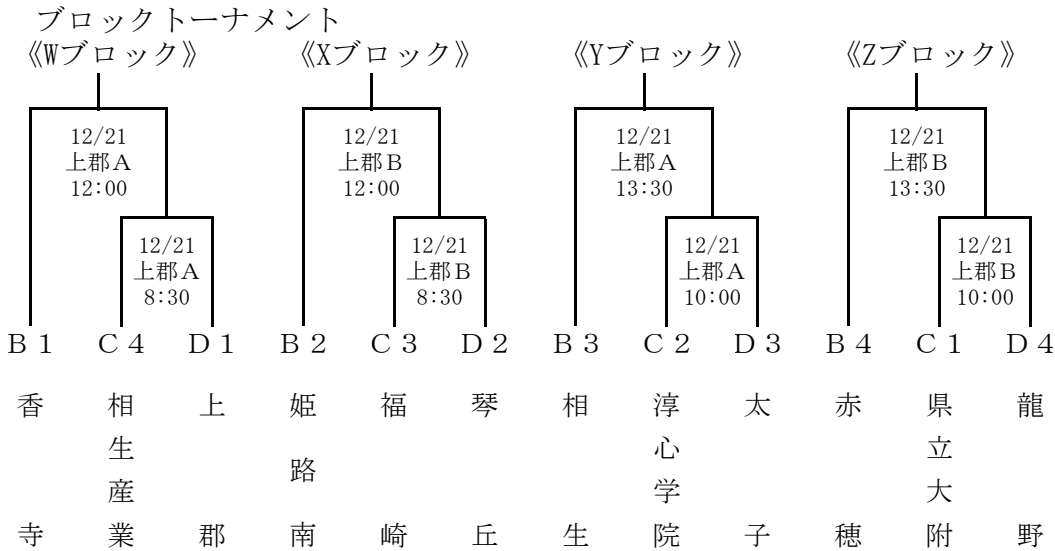

第67回兵庫県高等学校新人選抜優勝大会西播地区2次予選

日程 12月21日(日) 上郡高校
12月23日(火) 姫路南高校

日時 平成26年 12月21日(日) 23(火)
会場 上郡高校(21日) 姫路南高校(23日)

男子

男子敗者復活戦

女子

試合結果

男子ブロックトーナメント 1回戦